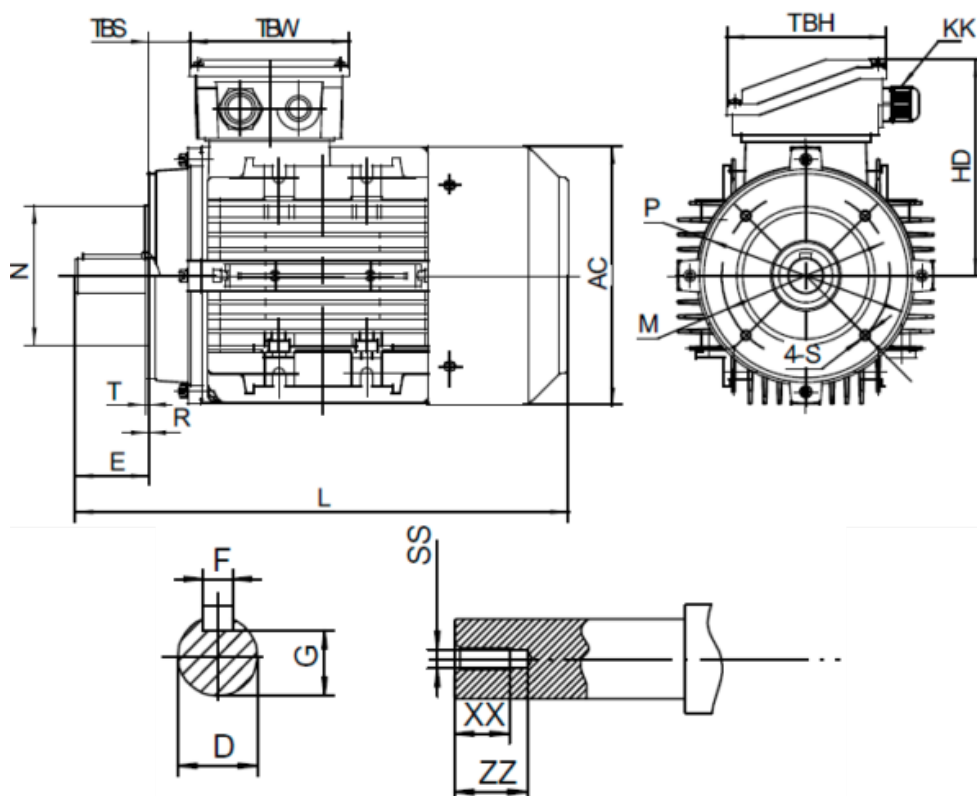

Varenummer: 25160005561540

Beskrivelse: Kleedrive T2A 802-6 0.55kw 900 o/min UL/CSA
3x230/400V 50HZ IP55 B14 PTO

Mål

AA = 160	L = 277	TBH = 109
AC = Ø157	M = Ø100	TBS = 26.5
AD = 214	N = Ø80	TBW = 109
D = Ø19	P = Ø120	XX = 16
E = 40	R = 0	ZZ = 21
F = 6	S = M6	
G = 15.5	SS = M6	
HD = 134	T = 3	